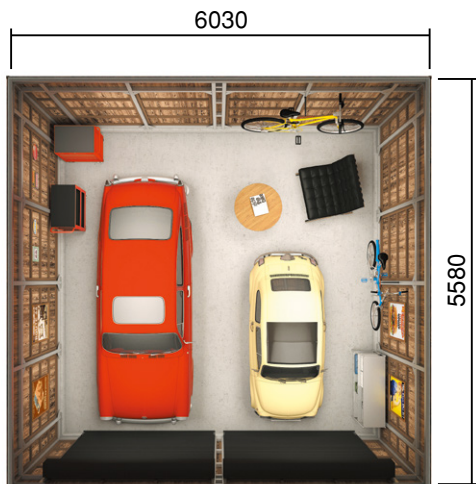

電動アルミシャッター
W2470×H2200 + W2470×H2200