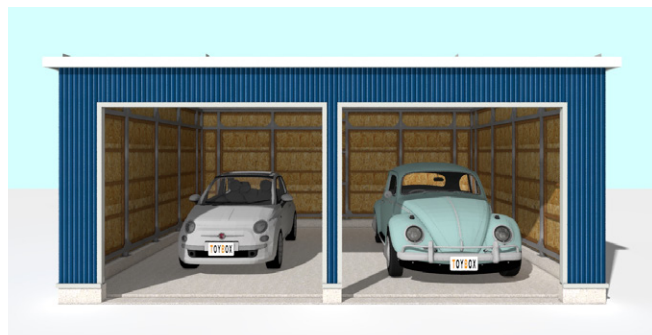

部材のユニット化により組み立て部品点数が少ないため、施工期間が短縮。
現場加工がないのでDIYによる組立てが可能です。
シンプルなボックス形状はカスタマイズのベースとしても最適です。

1

1台用

標準仕様
TBU-3759-H **¥2,722,000**
(税込価格¥2,994,200)

積雪仕様
TBU-3759-S **¥2,762,000**
(税込価格¥3,038,200)

パーソナルな空間にぴったり。ドアの開け閉めも楽々です。コンパクトカーなら、後方にくつろぎスペースも。

室内に柱のない、広々スペース。車二台が余裕を持ってとめられます。友達や家族が集まるスペースとしても。

電動アルミシャッター
W2470×H2200 + W2470×H2200

TBU-6459 マホガニー/ステンカラー

※表示のカラーは印刷のため実際のものとは異なります。サンプル板での確認をおすすめします。 ※表示価格には配送費・工事費は含まれておりません。

内観図

標準パネル

アルミ中央梁下～土間天 H=2408

2台用
標準仕様

中央トラス梁下～土間天 H=2178

2台用
積雪仕様

オプション

風を取り入れ、
空気を入れ替えます。
自然光を取り入れることで
車の出し入れや
乗り降りも快適に。

窓用パネル
[窓サイズ]
W730×H303

シャッターを閉めたあとの
出入り口として。
ショーウィンドウとしての
役割も果たします。

ドア用パネル
[ドアサイズ]
W640×H1575

パネルを下地合板パネルに変更することで、金属サイディングの外壁も選択可能。
※水切り等板金役物は、商品に含んでおりません。組立業者様の手配となります。

金属サイディング仕様 1台用

金属サイディング仕様 2台用

※表示のカラーは印刷のため実際のものとは異なります。サンプル板での確認をおすすめします。

※表示価格には配送費・工事費は含まれておりません。

仕様

	1台用 TBU-3759	2台用 TBU-6459
外形寸法	W3700×D5890×H2800	W6400×D5890×H2800
室内寸法	W3270×D5520×H2560	W5970×D5520×H2560
材質	柱・横材：スチール STKR400(亜鉛めっき鋼板) ハフ(屋根周囲材)・開口周り・水切：アルミ押出型材 屋根材：ガルバリウム鋼板88ルーフ折板 標準仕様/t=0.6 積雪仕様/t=0.8 外壁材：焼杉板(t=11) 電動シャッター：スラット/アルミ型材 ボックス/スチール	
耐風圧	風速34m/秒相当	
耐積雪	標準仕様/900N/m ² 30cm相当 積雪仕様/3000N/m ² 100cm相当	